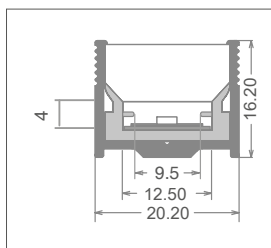

UTILISABLE AVEC DES RUBANS LED D'UNE LARGEUR MAXIMALE DE:

9 mm.

TENSION MAXIMALE DE:

15W/m

ACCESSOIRES COMPRIS:

Chaque barre de 3 mètres est munie de 3 paires d'embouts de fermeture (avec et sans trou).

MONTAGE

Accessoires compris: un bouchon latéral sans trou et 1 bouchon latéral avec trou, vis et clips.

EMBALLAGE

Packs de 5 barres de 3 mètres avec écran et accessoires. Accessoires de rechange disponibles avec un code distinct.

Coupe de profilé Project sur mesure*:

coût fixe de réalisation par pièce

VA04

* Accessoires de montage compris.

art	Description	L1	H	L	8011905	
P03E-S-PF-300 ▶	profilé avec écran en PMMA + guide	20,2	16,20	3000	913519	1/5

MAX 9mm ▶ Commande uniquement avec MOQ.

*Les profilés atteignent l'indice IP67 s'ils sont dûment scellés.

art	Description	8011905	
P03E-A-EC ♦	3+3 embouts de fermeture / PC	913526	1

♦ Jusqu'à épuisement des stocks