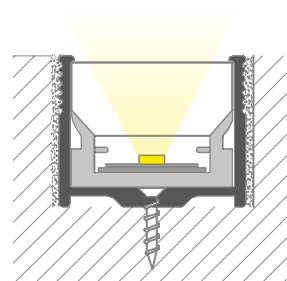

PROFILÉ PRATICABLE: P03E

CARACTÉRISTIQUE

Profilé rigide en aluminium et PMMA hautement résistant à l'impact avec protection de diffusion en plastique blanc. Le profilé est praticable et muni d'un guide pour faciliter l'introduction de la bande. Il contribue à la résistance et à la protection de la bande.

UTILISABLE AVEC DES RUBANS LED D'UNE LARGEUR MAXIMALE DE:

9 mm.

TENSION MAXIMALE DE:

15W/m

ACCESSOIRES COMPRIS:

Chaque barre de 3 mètres est munie de 3 paires d'embouts de fermeture (avec et sans trou).

MONTAGE

Accessoires compris: un bouchon latéral sans trou et 1 bouchon latéral avec trou, vis et clips.

EMBALLAGE

Packs de 5 barres de 3 mètres avec écran et accessoires. Accessoires de rechange disponibles avec un code distinct.